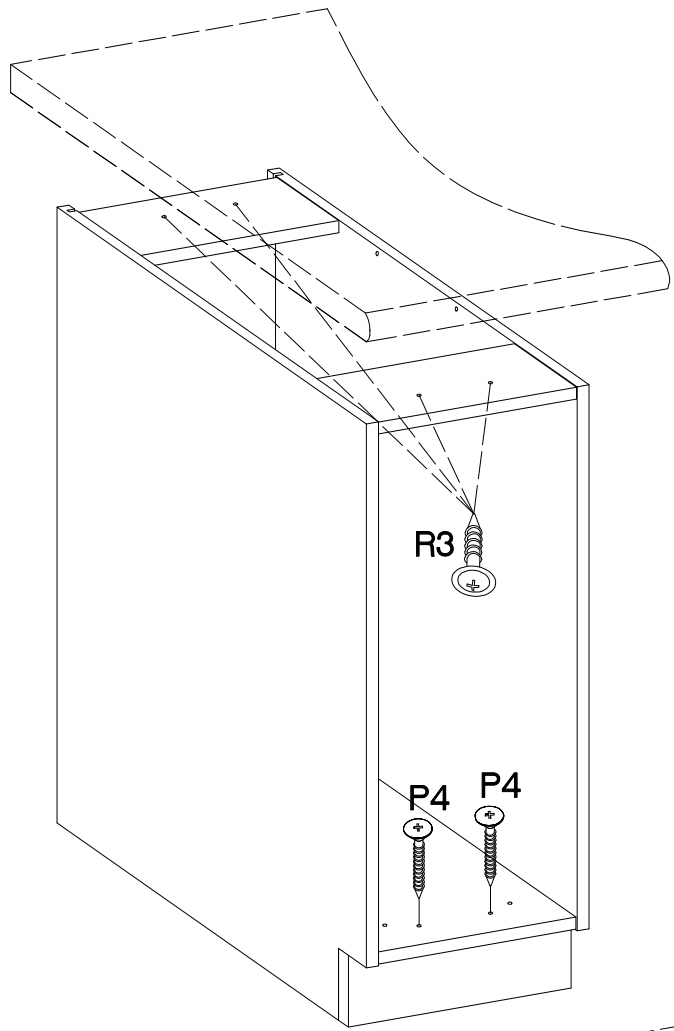

**30 D CARGO BB**

Ersatzteil Nummer	Dimension
KUH.10262	815x500x16
KUH.10263	815x500x16
KUH.40126	267x485x16
KUH.90001	267x100x16
KUH.90002	267x100x16
KUH.60091	713x285x2,5
KUH.90017	299x95x16

±8x30mm	6,4 x 50mm
A	B
8	8

E1	E9	F2	O	P4	P7	R3
8	2	4	1	2	8-10	4

**ISM-KUH-01153**

1

6.5x48x16  F2 4	†8x30mm  A 8
--	---

2

6,4 x 50mm		
		
<b>B</b>	<b>O</b>	<b>E1</b>
4	1	4

3

6,4 x 50mm		
		
<b>B</b>	<b>O</b>	<b>E1</b>
4	1	4

4

5

6

 ↑4.0x45mm P4 2	 E9 2	 ↑4.0x35mm R3 4
--	---	--

7

FRONT