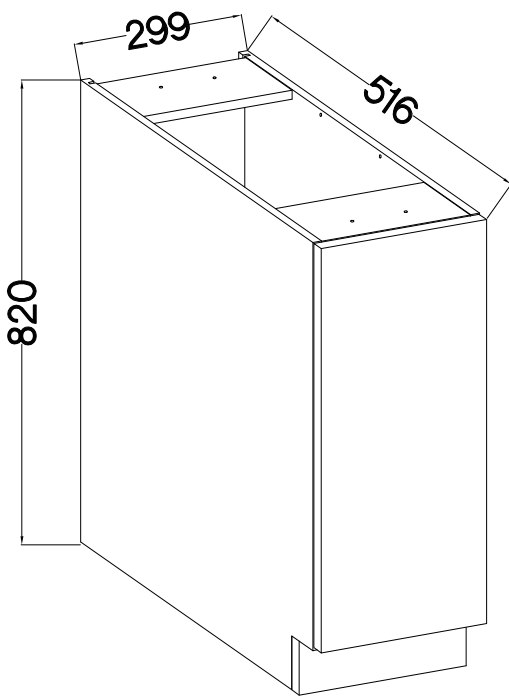

**30 D CARGO BB**

Ersatzteil Nummer	Dimension
KUH.10262	815x500x16
KUH.10263	815x500x16
KUH.40126	267x485x16
KUH.90001	267x100x16
KUH.90002	267x100x16
KUH.60091	713x285x2,5
KUH.90017	299x95x16

±8x30mm	6,4 x 50mm
A	B
8	8

E1	E9	F2	O	P4	P7	R3
8	2	4	1	2	8-10	4

**ISM-KUH-01153**

1

6.5x48x16  F2 4	†8x30mm  A 8
--	---

2

6,4 x 50mm		
		
<b>B</b>	<b>O</b>	<b>E1</b>
4	1	4

3

6,4 x 50mm		
		
<b>B</b>	<b>O</b>	<b>E1</b>
4	1	4

4

5

6

 ↑4.0x45mm P4 2	 E9 2	 ↑4.0x35mm R3 4
--	---	--

7

FRONT