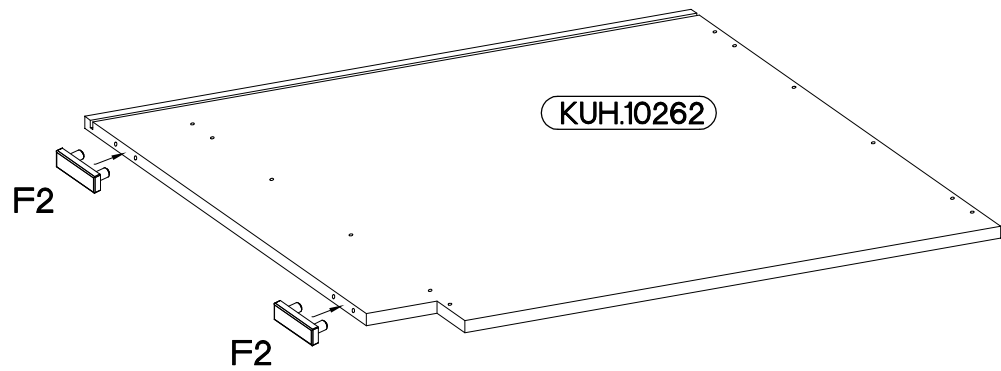

**30 D CARGO BB**

Ersatzteil Nummer	Dimension
KUH.10262	815x500x16
KUH.10263	815x500x16
KUH.40126	267x485x16
KUH.90001	267x100x16
KUH.90002	267x100x16
KUH.60091	713x285x2,5
KUH.90017	299x95x16

±8x30mm	6,4 x 50mm
A	B
8	8

E1	E9	F2	O	P4	P7	R3
8	2	4	1	2	8-10	4

**ISM-KUH-01153**

1

6.5x48x16  F2 4	†8x30mm  A 8
--	---

2

6,4 x 50mm		
		
<b>B</b>	<b>O</b>	<b>E1</b>
4	1	4

3

6,4 x 50mm		
		
<b>B</b>	<b>O</b>	<b>E1</b>
4	1	4

4

5

6

 ↑4.0x45mm P4 2	 E9 2	 ↑4.0x35mm R3 4
--	---	--

7

FRONT