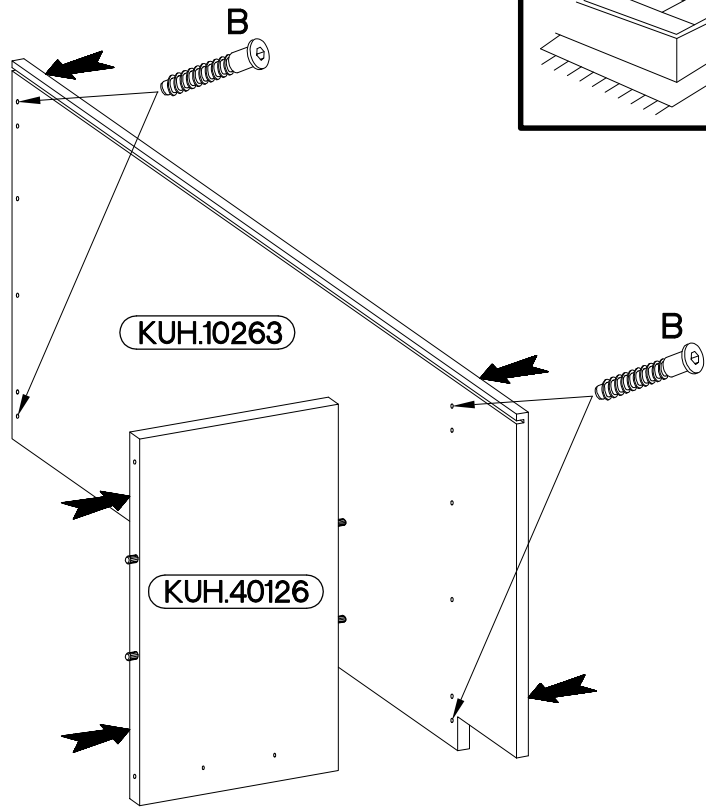

**30 D CARGO BB**

Ersatzteil Nummer	Dimension
KUH.10262	815x500x16
KUH.10263	815x500x16
KUH.40126	267x485x16
KUH.90001	267x100x16
KUH.90002	267x100x16
KUH.60091	713x285x2,5
KUH.90017	299x95x16

±8x30mm	6,4 x 50mm
A	B
8	8

E1	E9	F2	O	P4	P7	R3
8	2	4	1	2	8-10	4

**ISM-KUH-01153**

1

6.5x48x16  F2 4	†8x30mm  A 8
--	---

2

6,4 x 50mm		
		
<b>B</b>	<b>O</b>	<b>E1</b>
4	1	4

3

6,4 x 50mm		
		
<b>B</b>	<b>O</b>	<b>E1</b>
4	1	4

4

5

6

 ↑4.0x45mm P4 2	 E9 2	 ↑4.0x35mm R3 4
--	---	--

7

FRONT