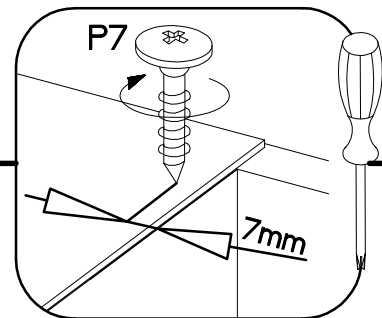

**30 D CARGO BB**

Ersatzteil Nummer	Dimension
KUH.10262	815x500x16
KUH.10263	815x500x16
KUH.40126	267x485x16
KUH.90001	267x100x16
KUH.90002	267x100x16
KUH.60091	713x285x2,5
KUH.90017	299x95x16

±8x30mm	6,4 x 50mm
A	B
8	8

E1	E9	F2	O	P4	P7	R3
8	2	4	1	2	8-10	4

**ISM-KUH-01153**

1

6.5x48x16  F2 4	†8x30mm  A 8
--	---

2

6,4 x 50mm		
		
<b>B</b>	<b>O</b>	<b>E1</b>
4	1	4

3

6,4 x 50mm		
		
<b>B</b>	<b>O</b>	<b>E1</b>
4	1	4

4

5

6

 ↑4.0x45mm P4 2	 E9 2	 ↑4.0x35mm R3 4
--	---	--

7

FRONT