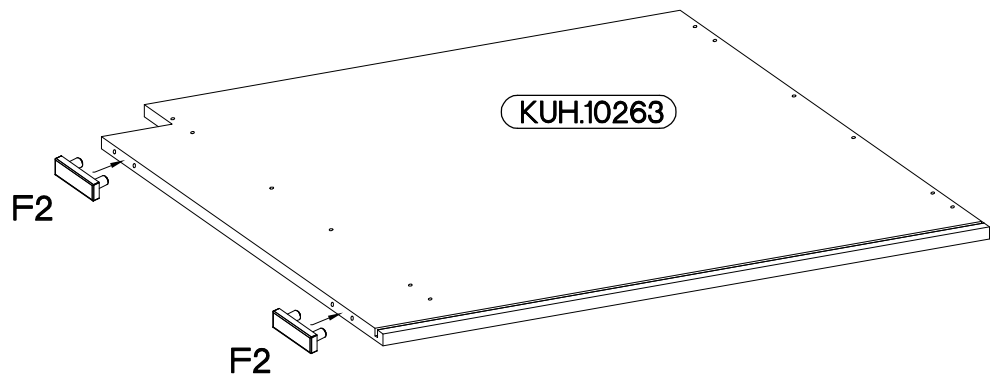

**30 D CARGO BB**

Ersatzteil Nummer	Dimension
KUH.10262	815x500x16
KUH.10263	815x500x16
KUH.40126	267x485x16
KUH.90001	267x100x16
KUH.90002	267x100x16
KUH.60091	713x285x2,5
KUH.90017	299x95x16

±8x30mm	6,4 x 50mm
A	B
8	8

E1	E9	F2	O	P4	P7	R3
8	2	4	1	2	8-10	4

**ISM-KUH-01153**

1

6.5x48x16  F2 4	†8x30mm  A 8
--	---

2

6,4 x 50mm		
		
<b>B</b>	<b>O</b>	<b>E1</b>
4	1	4

3

6,4 x 50mm		
		
<b>B</b>	<b>O</b>	<b>E1</b>
4	1	4

4

5

6

 ↑4.0x45mm P4 2	 E9 2	 ↑4.0x35mm R3 4
--	---	--

7

FRONT