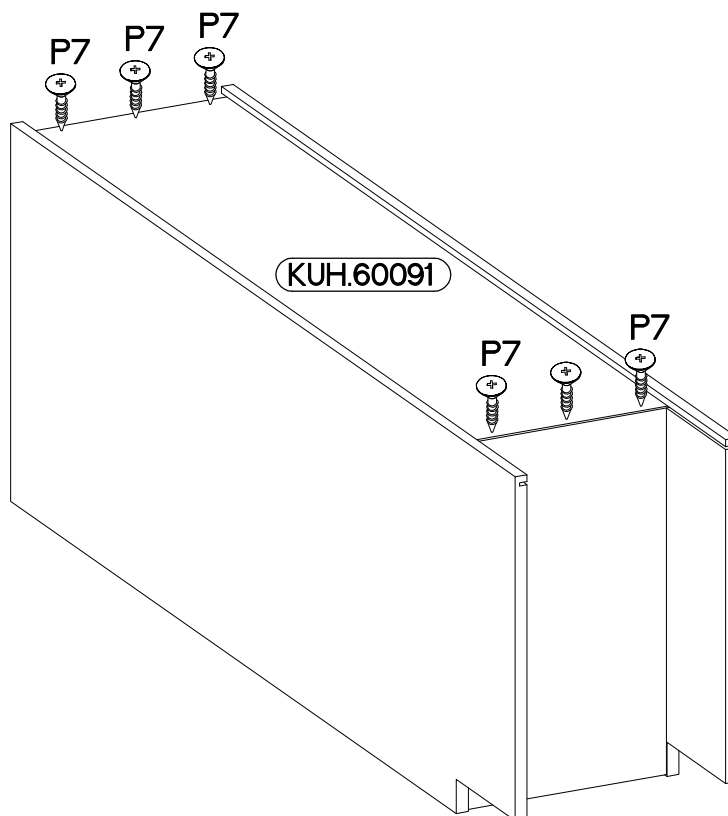

**30 D CARGO BB**

Ersatzteil Nummer	Dimension
KUH.10262	815x500x16
KUH.10263	815x500x16
KUH.40126	267x485x16
KUH.90001	267x100x16
KUH.90002	267x100x16
KUH.60091	713x285x2,5
KUH.90017	299x95x16

±8x30mm	6,4 x 50mm
A	B
8	8

E1	E9	F2	O	P4	P7	R3
8	2	4	1	2	8-10	4

**ISM-KUH-01153**

1

6.5x48x16  F2 4	†8x30mm  A 8
--	---

2

6,4 x 50mm		
		
<b>B</b>	<b>O</b>	<b>E1</b>
4	1	4

3

6,4 x 50mm		
		
<b>B</b>	<b>O</b>	<b>E1</b>
4	1	4

4

5

6

 ↑4.0x45mm P4 2	 E9 2	 ↑4.0x35mm R3 4
--	---	--

7

FRONT