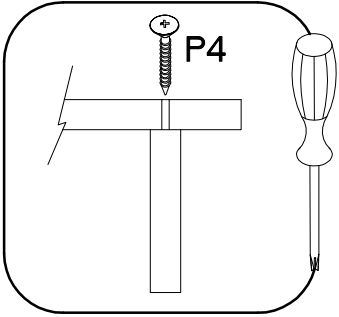

**30 D CARGO BB**

Ersatzteil Nummer	Dimension
KUH.10262	815x500x16
KUH.10263	815x500x16
KUH.40126	267x485x16
KUH.90001	267x100x16
KUH.90002	267x100x16
KUH.60091	713x285x2,5
KUH.90017	299x95x16

±8x30mm	6,4 x 50mm
A	B
8	8

E1	E9	F2	O	P4	P7	R3
8	2	4	1	2	8-10	4

**ISM-KUH-01153**

1

6.5x48x16  F2 4	†8x30mm  A 8
--	---

2

6,4 x 50mm		
		
<b>B</b>	<b>O</b>	<b>E1</b>
4	1	4

3

6,4 x 50mm		
		
<b>B</b>	<b>O</b>	<b>E1</b>
4	1	4

4

5

6

 ↑4.0x45mm P4 2	 E9 2	 ↑4.0x35mm R3 4
--	---	--

7

FRONT