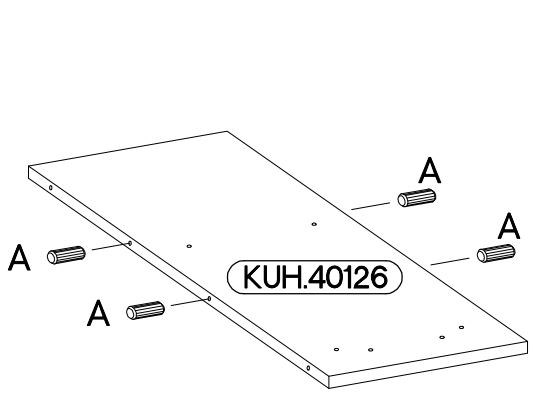

**30 D CARGO BB**

Ersatzteil Nummer	Dimension
KUH.10262	815x500x16
KUH.10263	815x500x16
KUH.40126	267x485x16
KUH.90001	267x100x16
KUH.90002	267x100x16
KUH.60091	713x285x2,5
KUH.90017	299x95x16

±8x30mm	6,4 x 50mm
A	B
8	8

E1	E9	F2	O	P4	P7	R3
8	2	4	1	2	8-10	4

**ISM-KUH-01153**

1

6.5x48x16  F2 4	†8x30mm  A 8
--	---

2

6,4 x 50mm		
		
<b>B</b>	<b>O</b>	<b>E1</b>
4	1	4

3

6,4 x 50mm		
		
<b>B</b>	<b>O</b>	<b>E1</b>
4	1	4

4

5

6

 ↑4.0x45mm P4 2	 E9 2	 ↑4.0x35mm R3 4
--	---	--

7

FRONT