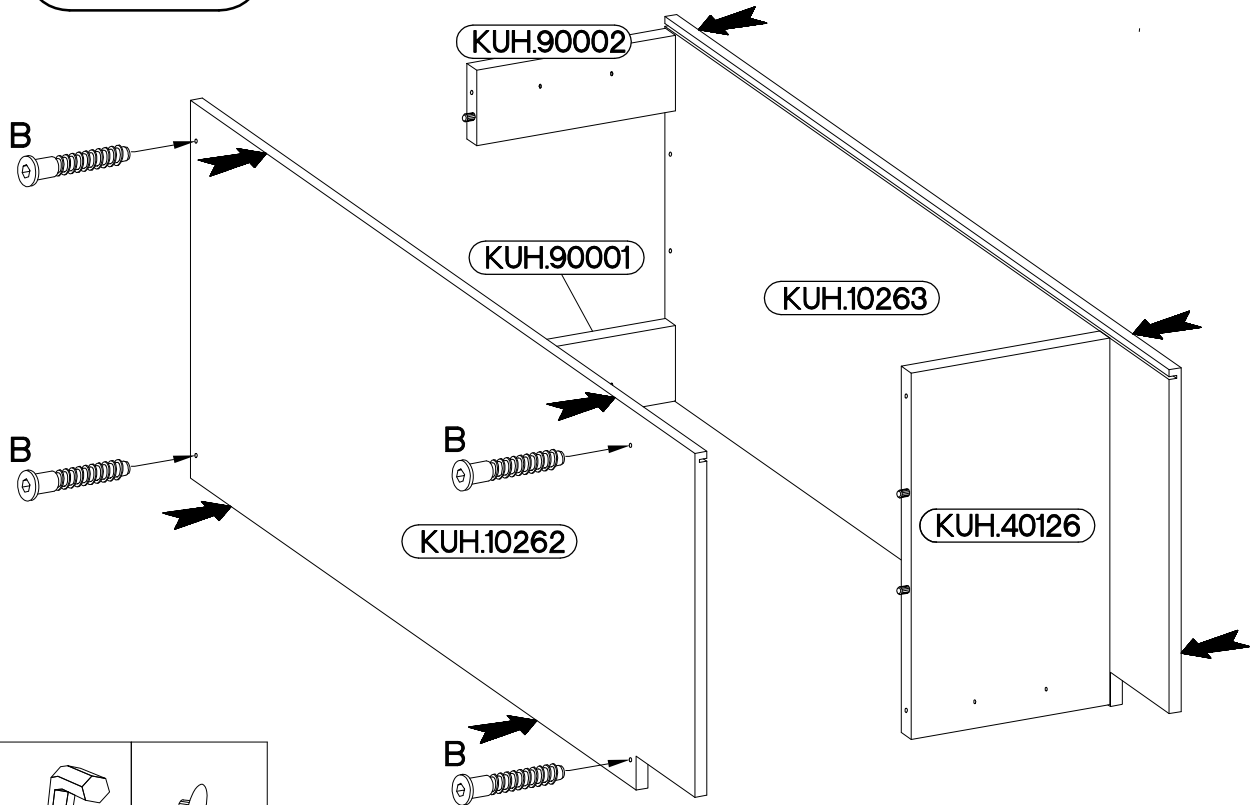

**30 D CARGO BB**

Ersatzteil Nummer	Dimension
KUH.10262	815x500x16
KUH.10263	815x500x16
KUH.40126	267x485x16
KUH.90001	267x100x16
KUH.90002	267x100x16
KUH.60091	713x285x2,5
KUH.90017	299x95x16

±8x30mm	6,4 x 50mm
A	B
8	8

E1	E9	F2	O	P4	P7	R3
8	2	4	1	2	8-10	4

**ISM-KUH-01153**

1

6.5x48x16  F2 4	†8x30mm  A 8
--	---

2

6,4 x 50mm		
		
<b>B</b>	<b>O</b>	<b>E1</b>
4	1	4

3

6,4 x 50mm		
		
<b>B</b>	<b>O</b>	<b>E1</b>
4	1	4

4

5

6

 ↑4.0x45mm P4 2	 E9 2	 ↑4.0x35mm R3 4
--	---	--

7

FRONT